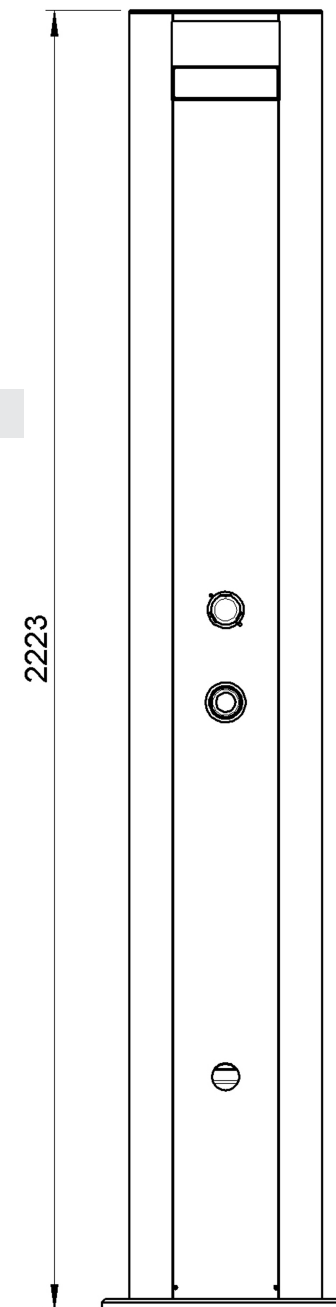

NOSSOS MODELOS

O chuveiro KELIA está disponível em 8 modelos, com comando de fecho temporizado ou comando manual.

Dependendo do modelo, pode ser equipado com dispositivo de segurança anti-queimadura, atendendo a norma coletiva NF EN1111, e um enxágue para os pés com fechamento temporizado.

Chuveiro KELIA

Referência	KELIA SH01	KELIA SH02	KELIA SH03	KELIA SH04	KELIA SH05	KELIA SH06	KELIA SH07	KELIA SH08
Ordenou	temporizada	temporizada	temporizada	temporizada	manual	manual	manual	manual
- Ref. PRESTO	SH01-PR	SH02-PR	SH03-PR	SH04-PR				
- Ref. DELABIE	SH01-DL	SH02-DL	SH03-DL	SH04-DL				
Opções								
- Sécurité NF EN1111	SIM	SIM	NÃO	NÃO	SIM	SIM	NÃO	NÃO
- Rince-pied	SIM	NÃO	SIM	NÃO	SIM	NÃO	SIM	NON

Tamanhos e Pesos

Altura	2m22
Seção do corpo do chuveiro	329x80mm
Seção de platina	423x160mm
Fixações de	4 pontos Ø8 ou 10
Peso	30kg