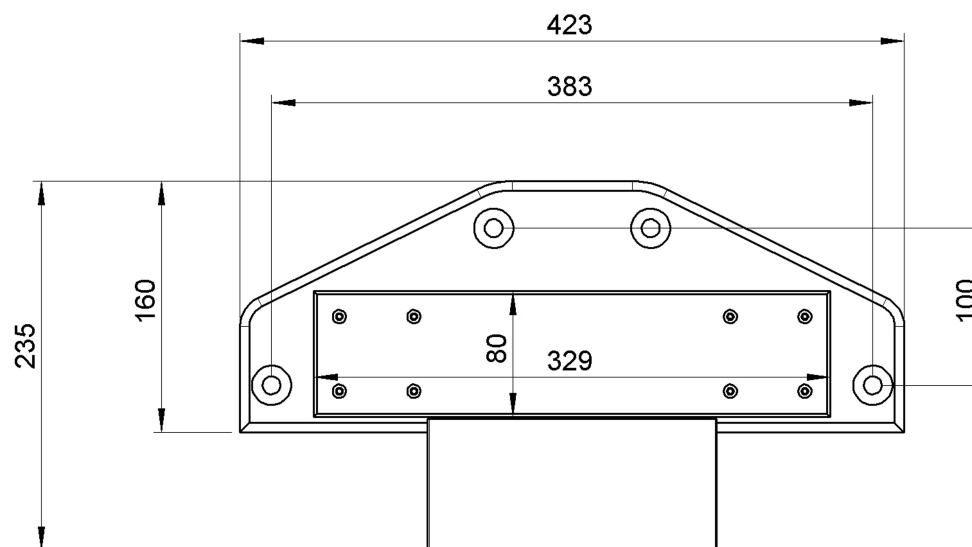

## Tamanhos e Pesos

Altura	2m22
Seção do corpo do chuveiro	329x80mm
Seção de platina	423x160mm
Fixações de	4 pontos Ø8 ou 10
Peso	30kg

MODELO Kelia